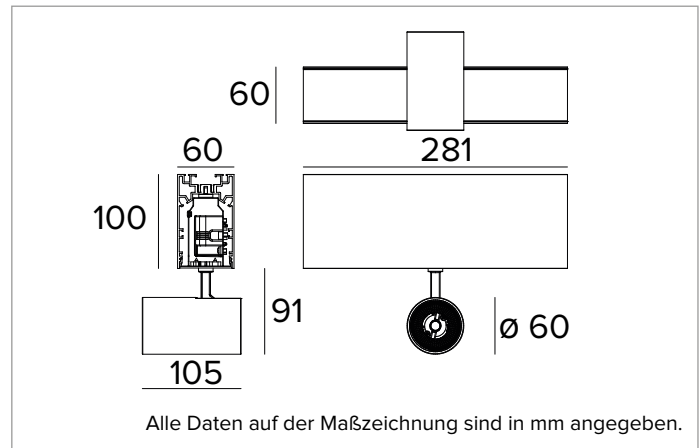

# 1T7314EL | LOGICO System - Decken/Pendelleuchte - Strahlermodul

Lineares Modul mit professionellen ausrichtbaren LED-Strahlern für die Installation als Decken- oder Hängeleuchte

	4000K	H(m)	D(m)	Emax(lx)
	Ra90		16°	
Fixture Power	15W	1	0.28	11765
Source Flux	1964lm	2	0.55	2941
Fixture Flux	1442lm	3	0.83	1307
Efficacy	95lm/W	4	1.11	735
TS1168	Imax=5990cd/klm	Imax	11765cd	5
			1.39	471

**Farbe und Oberfläche:** Tiefschwarz

**Abmessungen:** L=281mm

**Gewicht:** 1,6Kg

**Version:** 1xLABEL 6

**Schutzart:** IP20